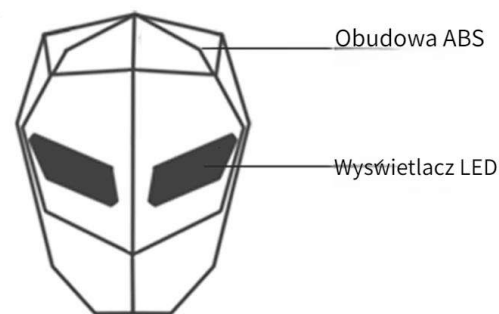

Wprowadzenie produktów

Nowa generacja fajnych artefaktów – plecak jezdziecki LED, który musisz mieć narzędzie dla trendsetterów do podróżowania, edytowania i wysyłania tekstowych animacji GIF swobodnie zmieniaj gif w dowolnym miejscu i czasie, wyróżnij swoją osobowość

w tłumie, łatwo przyciągają uwagę, wysoki wskaźnik rotacji.

Ma super mocną przestrzeń, która może sprostać codziennym dojazdom lub dojazdów do pracy, nos go na plecach tam, gdzie chcesz się udać

Fajna nowa rozgrywka na torby, porzucając przeciętność, już nie jednolita, jesteś inna!