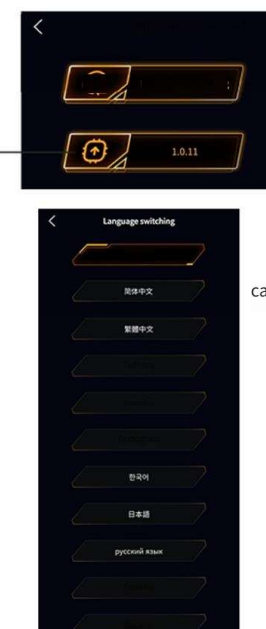

cambio di lingua