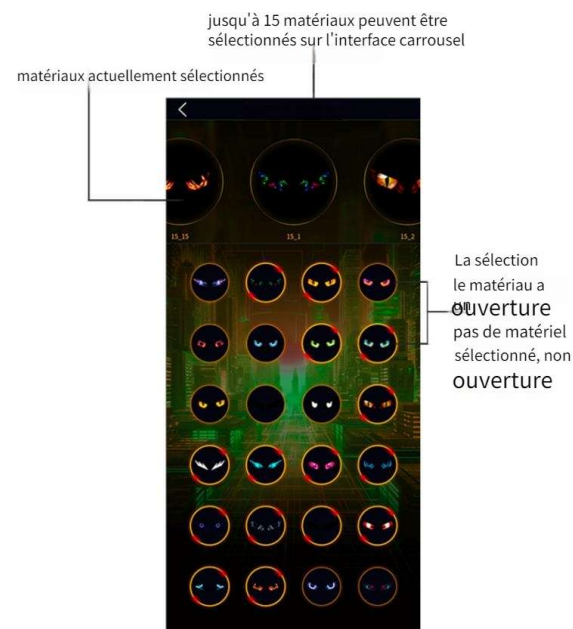

### Installez l'application « NR SPARK »

Téléchargez et installez l'application « NR SPARK »

Scannez le code QR pour télécharger l'application  
(Pour iOS, recherchez « NR SPARK » dans l'APP Store pour télécharger)

### Connexion wireless

L'APP doit être connectée au wireless pour pouvoir l'utiliser

### Bibliothèque de matériaux