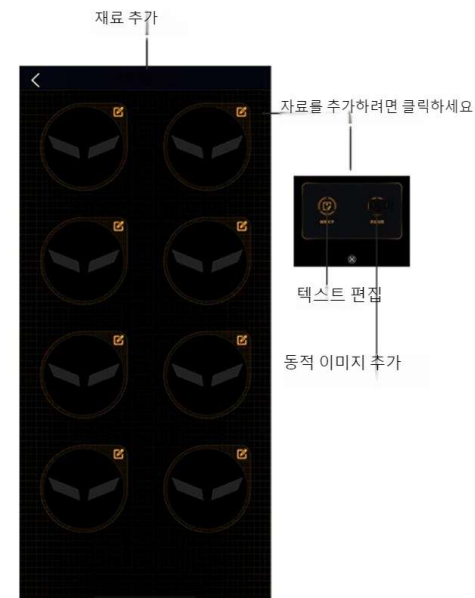

DIY 재료

초점 설정

버전을 업데이트하려면 여기를 클릭하세요