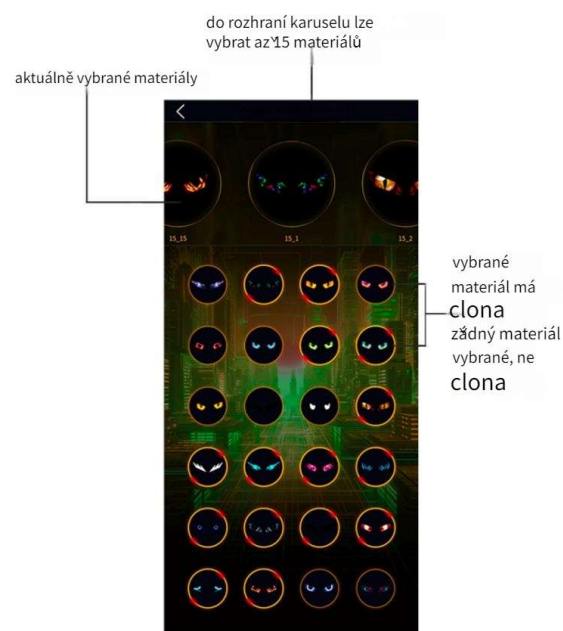

Knihovna materiálů