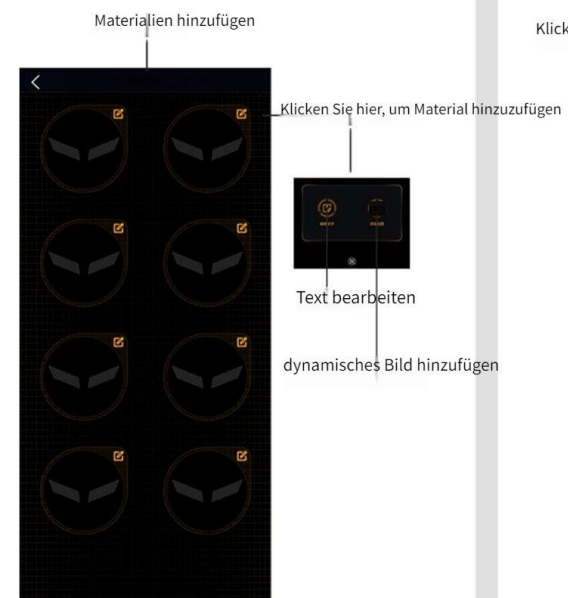

DIY-Materialien