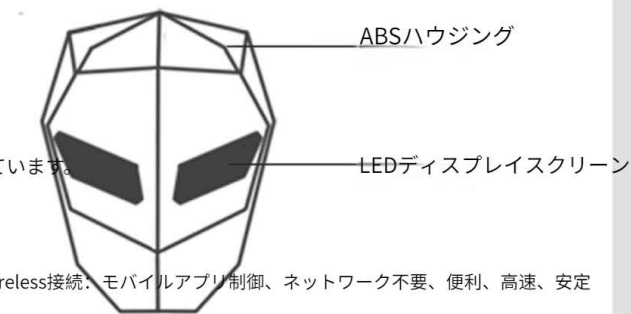

ナイトライダー LEDバックパック

ユーザーマニュアル

製品パラメータ

電源モード: ポータブル電源
定格電圧: 5V/2A
通信方法: wireless、モバイルアプリで制御
プログラムはGIFアニメーションをサポートしています
バックパックの素材: ハウジング-ABS+PC

製品の個性特性:
軽量で便利;いつでもどこでもコンテンツを送信;シンプル操作;その効果は目を引くものです
2、強力な防水性能。製品シェルは高品質の傷に強いABS素材で作られています。

複数の言語バージョン (中国語、繁体字、英語、ロシア語) をサポートしています
日本語、韓国語、ドイツ語など

4、素材ライブラリの豊富なコンテンツ。40種類以上の素材から選択可能。wireless接続、モバイルアプリ制御、ネットワーク不要、便利、高速、安定

製品導入

新世代のクールなアーティファクト-LEDライディングバックパック、必需品
トレンドセッターが旅行、テキストの編集、送信を行うツール。GIFアニメーションはいつでもどこでも自由にGIFを変更でき、個性を際立たせます。

群衆の中では注目を集めやすく、回転率が高い。
超強力な収容スペースがあり、毎日の通勤に対応できます
通勤や通学の必需品として、背負って行きたい場所まで持ち運びできます。
バッグのためのクールな新しいゲームプレイ。平凡さを捨て、もはや均一ではなく、あなたは違います!

「NR SPARK」アプリをインストールする

「NR SPARK」アプリをダウンロードしてインストールする

QRコードをスキャンしてアプリケーションをダウンロードしてください
(iOSの場合は、APPストアで「NR SPARK」を検索してダウンロードしてください)

wirelessの接続

アプリを使用するにはwirelessに接続する必要があります

マテリアルライブラリー

カラーセルインターフェースでは最大15個の素材を選択できます

DIY材質

フォーカスを設定

バージョンを更新するにはここをクリックしてください