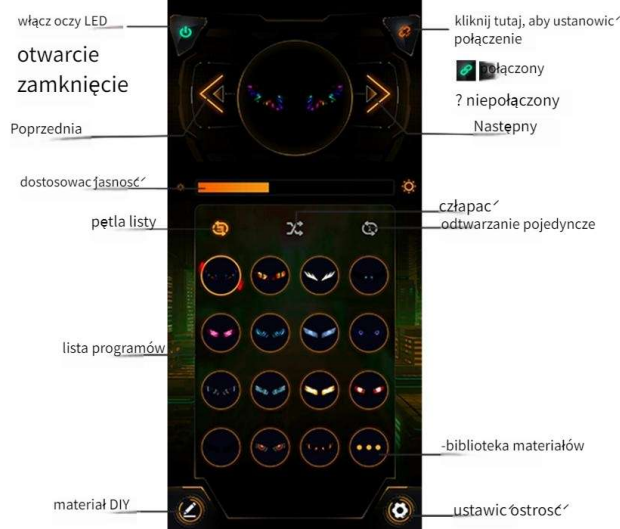

### Zainstaluj aplikację „NR SPARK”

Pobierz i zainstaluj aplikację „NR SPARK”

Zeskanuj kod QR, aby pobrać aplikację

(W przypadku systemu iOS wyszukaj „NR SPARK” w sklepie APP Store, aby pobrać)

### Podłączanie wireless

Aby móc z niej korzystać, aplikacja musi być połączona z wirelessem