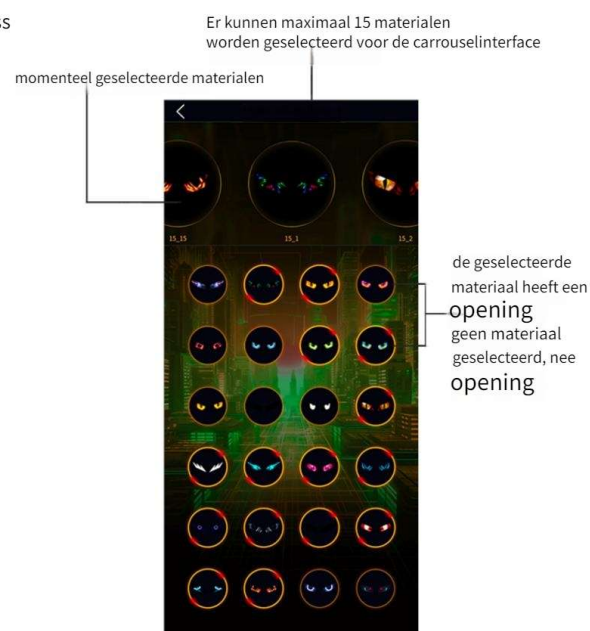

Materiaalbibliotheek