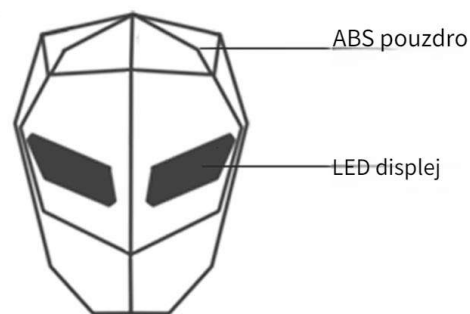

Prředstavení produktu

Nová generace skvělých artefaktů – LED jezdecký batoh, který musíte mít nástroj pro tvůrce trendů k cestování, úpravám a odesílání textových GIF animací volně měnit gif kdykoli a kdekoli, aby vynikla vaše osobnost

v davu, snadno upoutat pozornost, vysoká míra fluktuace.
Má super silný ubytovací prostor, který může splnit každodenní dojíždění nebo potřeby dojíždění, noste ho na zádech tam, kam chcete jet.

Skvělá nová hra pro tasky, opouštěte průměrnost, užijte si uniformní, jste jiní!