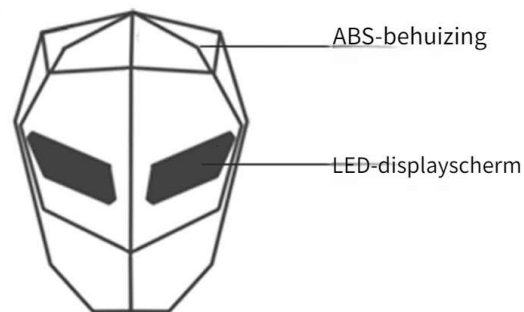

product Introductie

Een nieuwe generatie coole artefacten-LED-rijrugzak, een must-have hulpmiddel voor trendsetters om te reizen, tekst te bewerken en te verzenden GIF-animaties kunnen op elk gewenst moment en overal van gif veranderen, zodat uw persoonlijkheid opvalt

in de menigte, trek gemakkelijk de aandacht, hoge omloopsnelheid.
Het heeft een supersterke opvangruimte en kan voldoen aan het dagelijkse woon-werkverkeer of woon-werkverkeer, draag hem op je rug naar waar je heen wilt.

Cooler nieuwe gameplay voor tassen, waarbij je de middelmatigheid achterwege laat, niet langer uniform, jij bent anders!