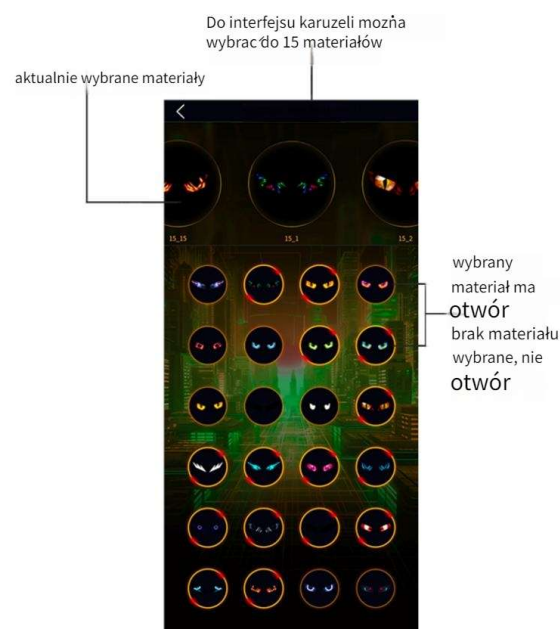

Biblioteka materiałów