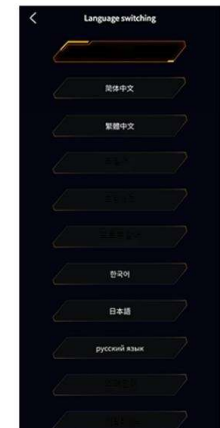

초점 설정

버전을 업데이트하려면 여기를 클릭하세요