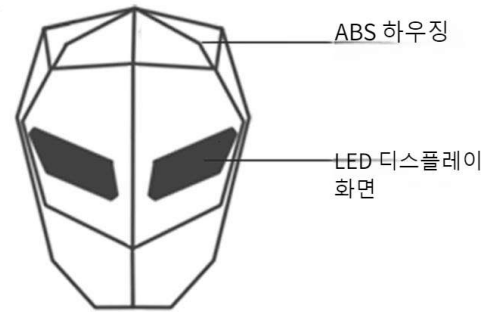

제품 소개

차세대 멋진 유물 - LED 라이딩 백팩, 필수품

트렌드세터가 여행하고, 편집하고, 텍스트를 보낼 수 있는 도구 GIF 애니메이션은 언제 어디서나 자유롭게 GIF를 변경하여 개성을 돋보이게 합니다.

군중 속에서 쉽게 관심을 끌고 회전율이 높습니다.

그것은 매우 강력한 수용 공간을 가지고 있으며 매일 통근을 충족시킬 수 있습니다. 또는 출퇴근 요구 사항에 따라 가고 싶은 곳으로 운반하십시오.

가방을 위한 멋지고 새로운 게임 플레이, 평범함을 버리고 더 이상 획일적이지 않습니다. 당신은 다릅니다!