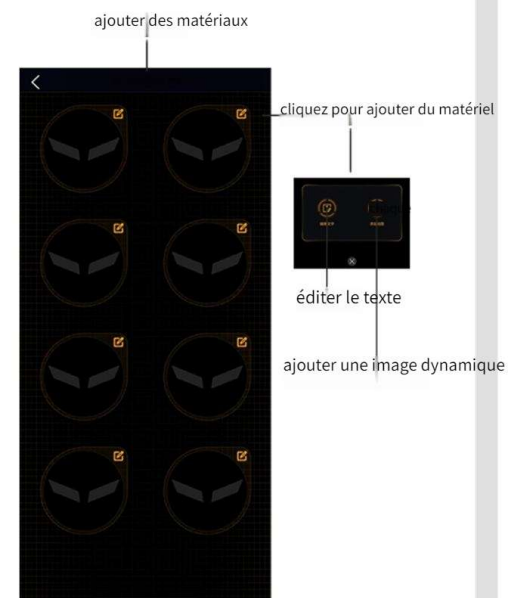

Matériel de bricolage

Définir le focus

cliquez ici pour mettre à jour la version