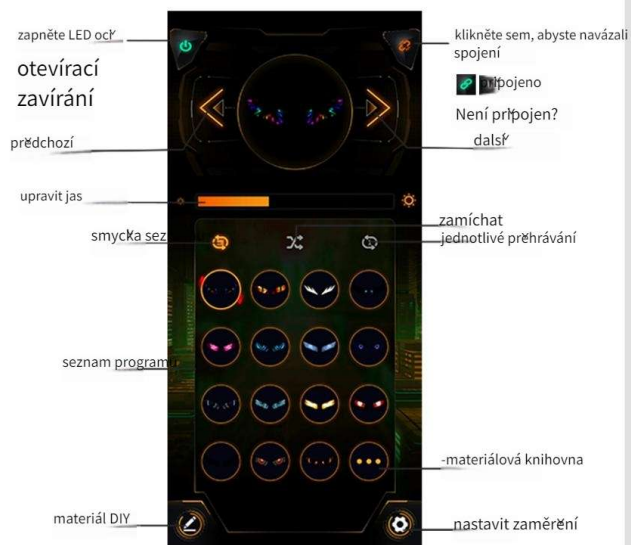

## Nainstalujte "NR SPARK" APP

Stáhněte a nainstalujte "NR SPARK" APP

Naskenujte QR kód pro stažení aplikace  
(Pro ios vyhledejte „NR SPARK“ v APP Store a stáhněte si ji)

## Připojení wireless

Aby bylo možné aplikaci používat, musí být připojena k wireless