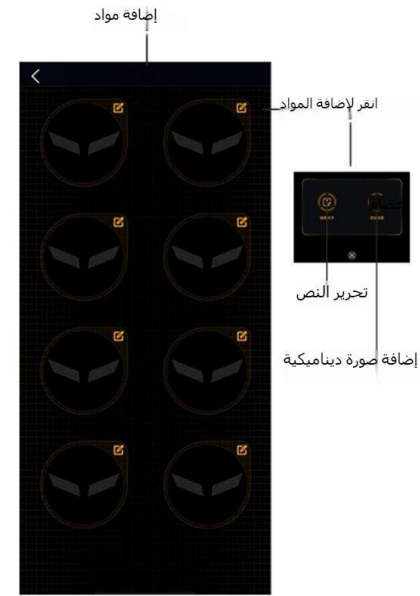

مواد لتقوم بها بنفسك