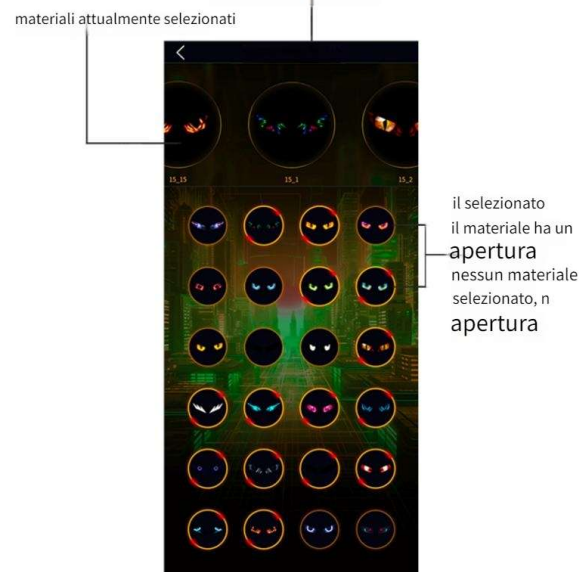

## Installare l'APP "NR SPARK".

Scarica e installa l'APP "NR SPARK".

Scansiona il codice QR per scaricare l'applicazione (Per ios, cerca "NR SPARK" nell'APP Store per scaricare)

## Connessione wireless

L'APP deve essere connessa al wireless per poterla utilizzare

accendere gli occhi LED  
apertura  
chiusura  
il precedente  
regolare la luminosità  
ciclo di ele  
elenco dei progr  
materiale fai da te  
clicca qui per stabilire una connessione  
connesso?  
non connesso?  
il prossimo  
mescolata  
riproduzione singola  
biblioteca dei materiali  
impostare la messa a fuoco

## Libreria dei materiali

È possibile selezionare fino a 15 materiali nell'interfaccia del carousel

materiali attualmente selezionati  
il selezionato  
il materiale ha un  
apertura  
nessun materiale  
selezionato, n  
apertura