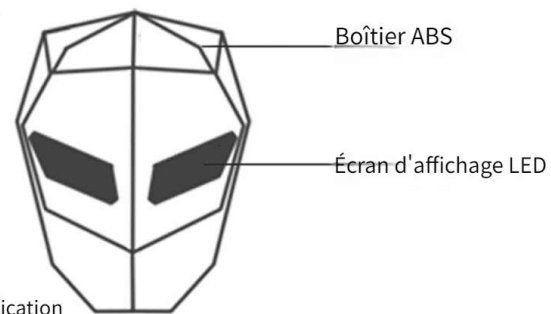

Présentation du produit

Une nouvelle génération d'artefacts sympas - Sac à dos d'équitation LED, un incontournable outil permettant aux créateurs de tendances de voyager, d'éditer et d'envoyer du texte. Des animations GIF changent librement de gif à tout moment, n'importe où, font ressortir votre personnalité.

dans la foule, attire facilement l'attention, taux de rotation élevé.

Il dispose d'un espace d'hébergement très solide, peut répondre aux déplacements quotidiens ou pour vos déplacements domicile-travail, portez-le sur votre dos là où vous voulez aller.

Nouveau gameplay sympa pour les sacs, abandonnant la médiocrité, plus uniforme, vous êtes différent !