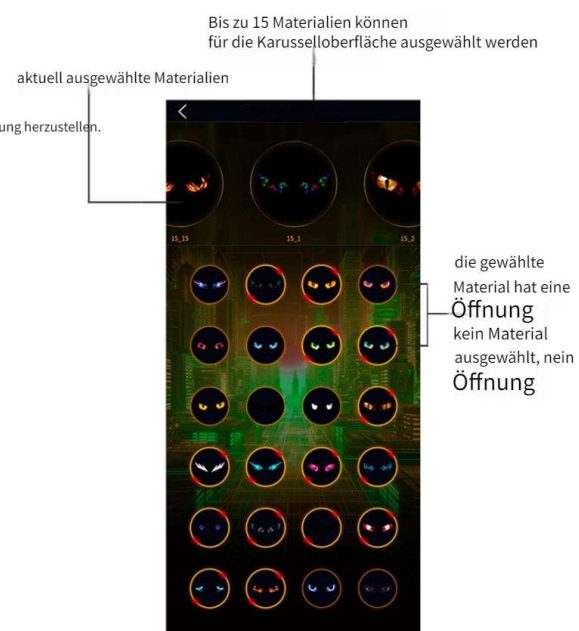

Materialbibliothek