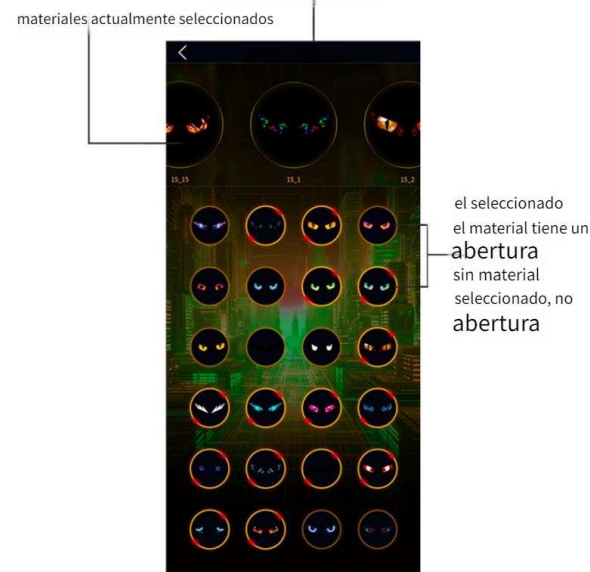

### Instale la aplicación "NR SPARK"

Descargue e instale la APLICACIÓN "NR SPARK"

Escanee el código QR para descargar la aplicación

(Para ios, busque "NR SPARK" en la tienda de aplicaciones para descargar)

### Conexión de wireless

La APP debe estar conectada a wireless para poder utilizarla

### Biblioteca de materiales

Se pueden seleccionar hasta 15 materiales en la interfaz del carrusel.